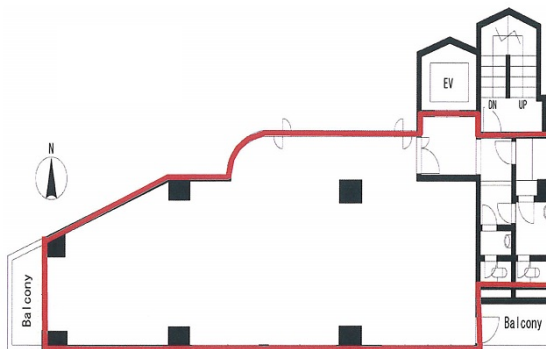

# ガーデンクロス新宿御苑 1階71.06坪

東京都新宿区内藤町1

## 物件MAP

賃貸条件	
坪数	71.06坪
階数	1階 (+2+3F)
入居可能日	
ビル情報	
所在地	東京都新宿区内藤町1
最寄り駅	東京メトロ丸ノ内線 四谷三丁目駅 徒歩6分 東京メトロ丸ノ内線 新宿御苑前駅 徒歩6分 JR中央線(快速) 千駄ヶ谷駅 徒歩12分
エリア	四谷・市ヶ谷・飯田橋エリア
竣工	1983年4月
耐震	新耐震基準
階数	地上10階 地下1階
用途	事務所
構造	SRC造
設備情報	
エレベーター	1基
空調	個別空調
OAフロア	OAフロア
基準階天井高	2,770mm
光ファイバー	有り
トイレ	男女別・室内
セキュリティ	有り
駐車場	無し