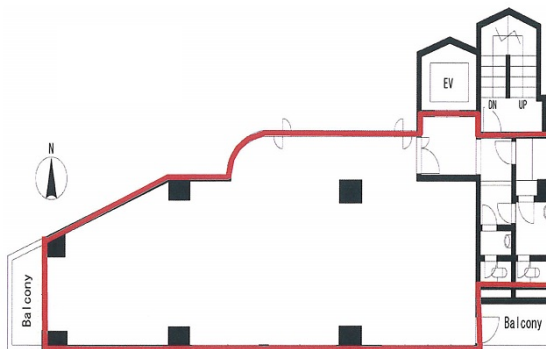

ガーデンクロス新宿御苑 1階71.06坪

東京都新宿区内藤町1

物件MAP

賃貸条件	
坪数	71.06坪
階数	1階 (+2+3F)
入居可能日	
ビル情報	
所在地	東京都新宿区内藤町1
最寄り駅	東京メトロ丸ノ内線 四谷三丁目駅 徒歩6分 東京メトロ丸ノ内線 新宿御苑前駅 徒歩6分 JR中央線(快速) 千駄ヶ谷駅 徒歩12分
エリア	四谷・市ヶ谷・飯田橋エリア
竣工	1983年4月
耐震	新耐震基準
階数	地上10階 地下1階
用途	事務所
構造	SRC造
設備情報	
エレベーター	1基
空調	個別空調
OAフロア	OAフロア
基準階天井高	2,770mm
光ファイバー	有り
トイレ	男女別・室内
セキュリティ	有り
駐車場	無し

事務所移転の簡単検索サイト

Quick Service

クイックサービス

ガーデンクロス新宿御苑 1階71.06坪 東京都新宿区内藤町1

四谷・市ヶ谷・飯田橋エリア (ビルID: 0012566) の賃貸オフィス

貸事務所・レンタルオフィス・オフィス移転なら**QuickService**

物件詳細はこちらから

 **0120-55-2620**