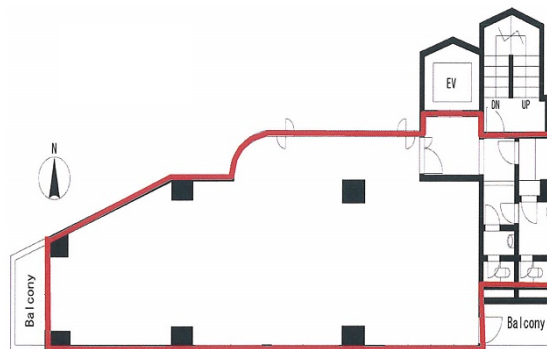

ガーデンクロス新宿御苑 1階39.01坪

東京都新宿区内藤町1

物件MAP

| 賃貸条件 | |
|--------|-------------------------------------------------------------------------|
| 坪数 | 39.01坪 |
| 階数 | 1階 (+2F) |
| 入居可能日 | |
| ビル情報 | |
| 所在地 | 東京都新宿区内藤町1 |
| 最寄り駅 | 東京メトロ丸ノ内線 四谷三丁目駅 徒歩6分 東京メトロ丸ノ内線 新宿御苑前駅 徒歩6分 JR中央線(快速) 千駄ヶ谷駅 徒歩12分 |
| エリア | 四谷・市ヶ谷・飯田橋エリア |
| 竣工 | 1983年4月 |
| 耐震 | 新耐震基準 |
| 階数 | 地上10階 地下1階 |
| 用途 | 事務所 |
| 構造 | SRC造 |
| 設備情報 | |
| エレベーター | 1基 |
| 空調 | 個別空調 |
| OAフロア | OAフロア |
| 基準階天井高 | 2,770mm |
| 光ファイバー | 有り |
| トイレ | 男女別・室内 |
| セキュリティ | 有り |
| 駐車場 | 無し |