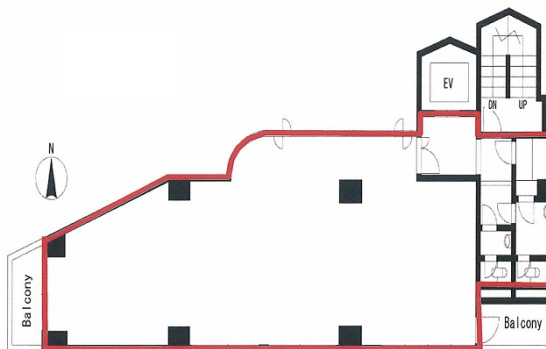

# ガーデンクロス新宿御苑 1階39.01坪

東京都新宿区内藤町1

## 物件MAP

賃貸条件	
坪数	39.01坪
階数	1階 (+2F)
入居可能日	
ビル情報	
所在地	東京都新宿区内藤町1
最寄り駅	東京メトロ丸ノ内線 四谷三丁目駅 徒歩6分 東京メトロ丸ノ内線 新宿御苑前駅 徒歩6分 JR中央線(快速) 千駄ヶ谷駅 徒歩12分
エリア	四谷・市ヶ谷・飯田橋エリア
竣工	1983年4月
耐震	新耐震基準
階数	地上10階 地下1階
用途	事務所
構造	SRC造
設備情報	
エレベーター	1基
空調	個別空調
OAフロア	OAフロア
基準階天井高	2,770mm
光ファイバー	有り
トイレ	男女別・室内
セキュリティ	有り
駐車場	無し