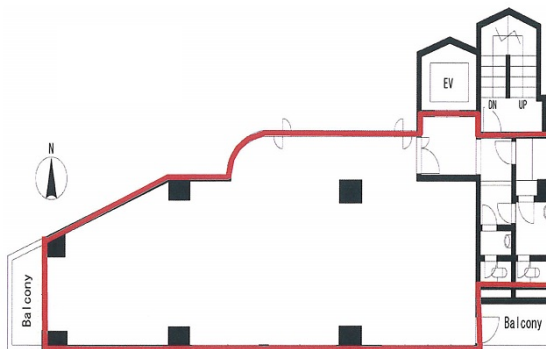

ガーデンクロス新宿御苑 3階32.05坪

東京都新宿区内藤町1

物件MAP

賃貸条件	
月額賃料	721,125円 (税別)
坪数	32.05坪
坪単価	22,500円 (税別)
共益費	賃料に含む
礼金	無し
敷金 (保証金)	6ヶ月
階数	3階 (申込有)
入居可能日	即日

ビル情報	
所在地	東京都新宿区内藤町1
最寄り駅	東京メトロ丸ノ内線 四谷三丁目駅 徒歩6分 東京メトロ丸ノ内線 新宿御苑前駅 徒歩6分 JR中央線(快速) 千駄ヶ谷駅 徒歩12分
エリア	四谷・市ヶ谷・飯田橋エリア
竣工	1983年4月
耐震	新耐震基準
階数	地上10階 地下1階
用途	事務所
構造	SRC造

設備情報	
エレベーター	1基
空調	個別空調
OAフロア	OAフロア
基準階天井高	2,770mm
光ファイバー	有り
トイレ	男女別・室内
セキュリティ	有り
駐車場	無し