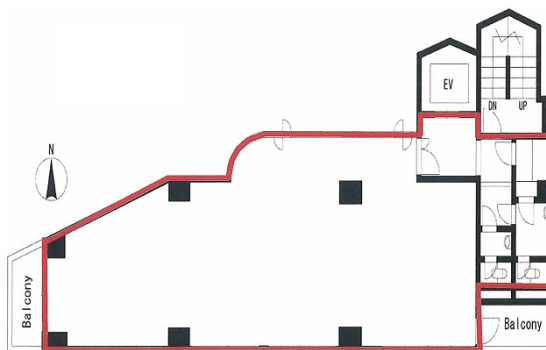

# ガーデンクロス新宿御苑 3階32.05坪

東京都新宿区内藤町1

## 物件MAP

賃貸条件	
月額賃料	721,125円 (税別)
坪数	32.05坪
坪単価	22,500円 (税別)
共益費	賃料に含む
礼金	無し
敷金 (保証金)	6ヶ月
階数	3階 (申込有)
入居可能日	即日
ビル情報	
所在地	東京都新宿区内藤町1
最寄り駅	東京メトロ丸ノ内線 四谷三丁目駅 徒歩6分 東京メトロ丸ノ内線 新宿御苑前駅 徒歩6分 JR中央線(快速) 千駄ヶ谷駅 徒歩12分
エリア	四谷・市ヶ谷・飯田橋エリア
竣工	1983年4月
耐震	新耐震基準
階数	地上10階 地下1階
用途	事務所
構造	SRC造
設備情報	
エレベーター	1基
空調	個別空調
OAフロア	OAフロア
基準階天井高	2,770mm
光ファイバー	有り
トイレ	男女別・室内
セキュリティ	有り
駐車場	無し