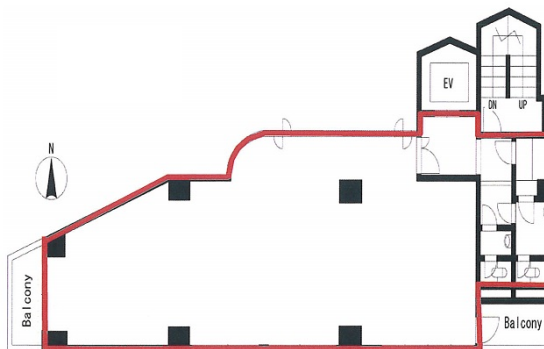

ガーデンクロス新宿御苑 1階12.75坪

東京都新宿区内藤町1

物件MAP

賃貸条件	
坪数	12.75坪
階数	1階
入居可能日	
ビル情報	
所在地	東京都新宿区内藤町1
最寄り駅	東京メトロ丸ノ内線 四谷三丁目駅 徒歩6分 東京メトロ丸ノ内線 新宿御苑前駅 徒歩6分 JR中央線(快速) 千駄ヶ谷駅 徒歩12分
エリア	四谷・市ヶ谷・飯田橋エリア
竣工	1983年4月
耐震	新耐震基準
階数	地上10階 地下1階
用途	事務所/店舗
構造	SRC造
設備情報	
エレベーター	1基
空調	個別空調
OAフロア	OAフロア
基準階天井高	2,770mm
光ファイバー	有り
トイレ	男女別・室内
セキュリティ	有り
駐車場	無し