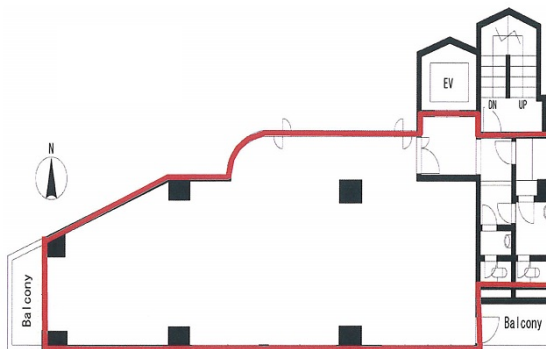

# ガーデンクロス新宿御苑 1階12.75坪

東京都新宿区内藤町1

## 物件MAP

| 賃貸条件   |   |
|--------|---|
| 坪数     | 12.75坪  |
| 階数     | 1階  |
| 入居可能日  |   |
| ビル情報   |   |
| 所在地    | 東京都新宿区内藤町1  |
| 最寄り駅   | 東京メトロ丸ノ内線 四谷三丁目駅 徒歩6分<br>東京メトロ丸ノ内線 新宿御苑前駅 徒歩6分<br>JR中央線(快速) 千駄ヶ谷駅 徒歩12分 |
| エリア    | 四谷・市ヶ谷・飯田橋エリア   |
| 竣工     | 1983年4月   |
| 耐震     | 新耐震基準   |
| 階数     | 地上10階 地下1階  |
| 用途     | 事務所/店舗  |
| 構造     | SRC造  |
| 設備情報   |   |
| エレベーター | 1基  |
| 空調     | 個別空調  |
| OAフロア  | OAフロア   |
| 基準階天井高 | 2,770mm   |
| 光ファイバー | 有り  |
| トイレ    | 男女別・室内  |
| セキュリティ | 有り  |
| 駐車場    | 無し  |