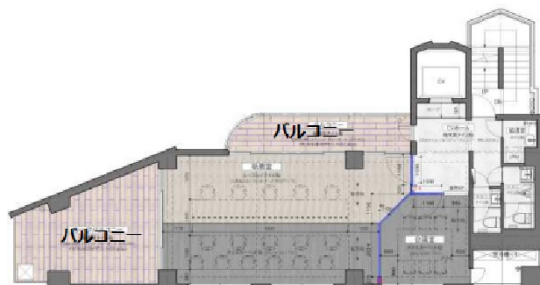

ガーデンクロス新宿御苑 10階23.4坪

東京都新宿区内藤町1

物件MAP

賃貸条件	
坪数	23.4坪
階数	10階（申込有）
入居可能日	
ビル情報	
所在地	東京都新宿区内藤町1
最寄り駅	東京メトロ丸ノ内線 四谷三丁目駅 徒歩6分 東京メトロ丸ノ内線 新宿御苑前駅 徒歩6分 JR中央線(快速) 千駄ヶ谷駅 徒歩12分
エリア	四谷・市ヶ谷・飯田橋エリア
竣工	1983年4月
耐震	新耐震基準
階数	地上10階 地下1階
用途	事務所
構造	SRC造
設備情報	
エレベーター	1基
空調	個別空調
OAフロア	OAフロア
基準階天井高	2,770mm
光ファイバー	有り
トイレ	男女別・室内
セキュリティ	有り
駐車場	無し

事務所移転の簡単検索サイト

Quick Service

クイックサービス

ガーデンクロス新宿御苑 10階23.4坪 東京都新宿区内藤町1

四谷・市ヶ谷・飯田橋エリア（ビルID：0012566）の賃貸オフィス

貸事務所・レンタルオフィス・オフィス移転ならQuickService

物件詳細はこちらから

0120-55-2620