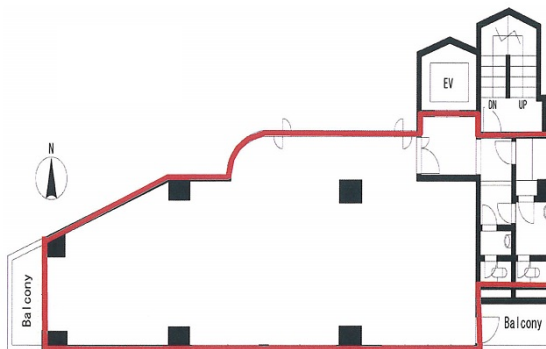

ガーデンクロス新宿御苑 8階32.05坪

東京都新宿区内藤町1

物件MAP

賃貸条件	
坪数	32.05坪
階数	8階
入居可能日	
ビル情報	
所在地	東京都新宿区内藤町1
最寄り駅	東京メトロ丸ノ内線 四谷三丁目駅 徒歩6分 東京メトロ丸ノ内線 新宿御苑前駅 徒歩6分 JR中央線(快速) 千駄ヶ谷駅 徒歩12分
エリア	四谷・市ヶ谷・飯田橋エリア
竣工	1983年4月
耐震	新耐震基準
階数	地上10階 地下1階
用途	事務所
構造	SRC造
設備情報	
エレベーター	1基
空調	個別空調
OAフロア	OAフロア
基準階天井高	2,770mm
光ファイバー	有り
トイレ	男女別・室内
セキュリティ	有り
駐車場	無し

事務所移転の簡単検索サイト

Quick Service

クイックサービス

ガーデンクロス新宿御苑 8階32.05坪 東京都新宿区内藤町1

四谷・市ヶ谷・飯田橋エリア (ビルID: 0012566) の賃貸オフィス

貸事務所・レンタルオフィス・オフィス移転なら**QuickService**

物件詳細はこちらから

0120-55-2620