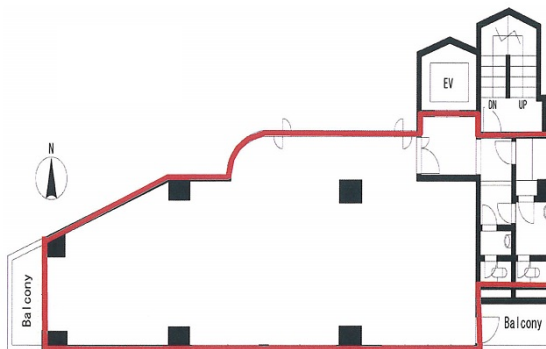

# ガーデンクロス新宿御苑 6階32.05坪

東京都新宿区内藤町1