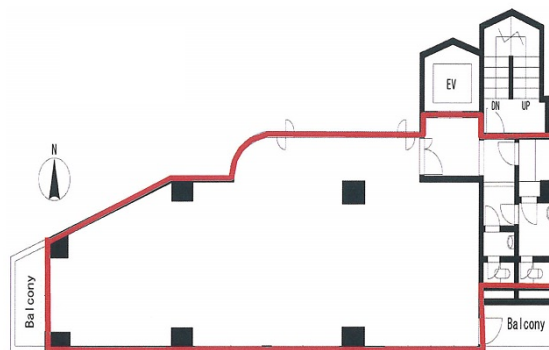

ガーデンクロス新宿御苑 6階32.05坪

東京都新宿区内藤町1

物件MAP

賃貸条件	
月額賃料	705,100円 (税別)
坪数	32.05坪
坪単価	22,000円 (税別)
共益費	賃料に含む
礼金	無し
敷金 (保証金)	6ヶ月
階数	6階
入居可能日	即日
ビル情報	
所在地	東京都新宿区内藤町1
最寄り駅	東京メトロ丸ノ内線 四谷三丁目駅 徒歩6分 東京メトロ丸ノ内線 新宿御苑前駅 徒歩6分 JR中央線(快速) 千駄ヶ谷駅 徒歩12分
エリア	四谷・市ヶ谷・飯田橋エリア
竣工	1983年4月
耐震	新耐震基準
階数	地上10階 地下1階
用途	事務所
構造	SRC造
設備情報	
エレベーター	1基
空調	個別空調
OAフロア	OAフロア
基準階天井高	2,770mm
光ファイバー	有り
トイレ	男女別・室内
セキュリティ	有り
駐車場	無し

事務所移転の簡単検索サイト

Quick Service

クイックサービス

ガーデンクロス新宿御苑 6階32.05坪 東京都新宿区内藤町1

四谷・市ヶ谷・飯田橋エリア (ビルID: 0012566) の賃貸オフィス

貸事務所・レンタルオフィス・オフィス移転ならQuickService

物件詳細はこちらから

0120-55-2620