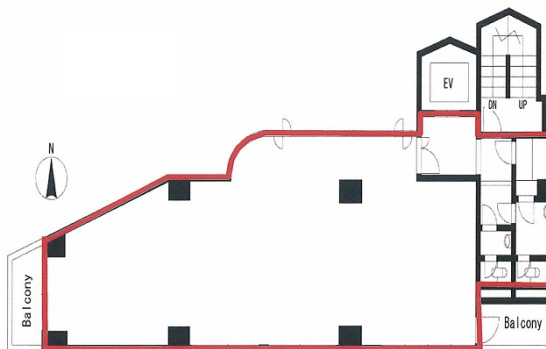

ガーデンクロス新宿御苑 2階26.26坪

東京都新宿区内藤町1

物件MAP

賃貸条件	
坪数	26.26坪
階数	2階
入居可能日	
ビル情報	
所在地	東京都新宿区内藤町1
最寄り駅	東京メトロ丸ノ内線 四谷三丁目駅 徒歩6分 東京メトロ丸ノ内線 新宿御苑前駅 徒歩6分 JR中央線(快速) 千駄ヶ谷駅 徒歩12分
エリア	四谷・市ヶ谷・飯田橋エリア
竣工	1983年4月
耐震	新耐震基準
階数	地上10階 地下1階
用途	事務所
構造	SRC造
設備情報	
エレベーター	1基
空調	個別空調
OAフロア	OAフロア
基準階天井高	2,770mm
光ファイバー	有り
トイレ	男女別・室内
セキュリティ	有り
駐車場	無し

事務所移転の簡単検索サイト

Quick Service

クイックサービス

ガーデンクロス新宿御苑 2階26.26坪 東京都新宿区内藤町1

四谷・市ヶ谷・飯田橋エリア (ビルID: 0012566) の賃貸オフィス

貸事務所・レンタルオフィス・オフィス移転ならQuickService

物件詳細はこちらから

0120-55-2620