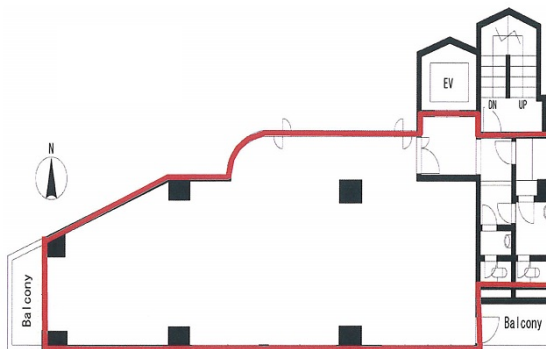

ガーデンクロス新宿御苑 4階32.05坪

東京都新宿区内藤町1

物件MAP

賃貸条件	
坪数	32.05坪
階数	4階
入居可能日	
ビル情報	
所在地	東京都新宿区内藤町1
最寄り駅	東京メトロ丸ノ内線 四谷三丁目駅 徒歩6分 東京メトロ丸ノ内線 新宿御苑前駅 徒歩6分 JR中央線(快速) 千駄ヶ谷駅 徒歩12分
エリア	四谷・市ヶ谷・飯田橋エリア
竣工	1983年4月
耐震	新耐震基準
階数	地上10階 地下1階
用途	事務所
構造	SRC造
設備情報	
エレベーター	1基
空調	個別空調
OAフロア	OAフロア
基準階天井高	2,770mm
光ファイバー	有り
トイレ	男女別・室内
セキュリティ	有り
駐車場	無し