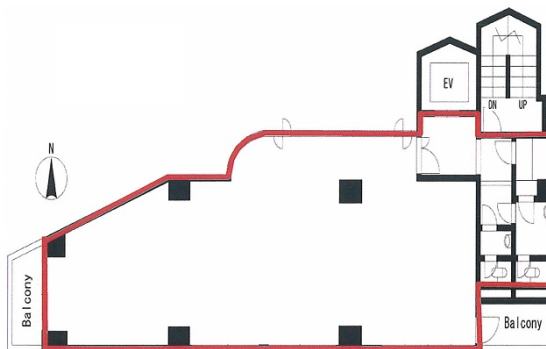

ガーデンクロス新宿御苑 4階32.05坪

東京都新宿区内藤町1

物件MAP

賃貸条件	
坪数	32.05坪
階数	4階
入居可能日	
ビル情報	
所在地	東京都新宿区内藤町1
最寄り駅	東京メトロ丸ノ内線 四谷三丁目駅 徒歩6分 東京メトロ丸ノ内線 新宿御苑前駅 徒歩6分 JR中央線(快速) 千駄ヶ谷駅 徒歩12分
エリア	四谷・市ヶ谷・飯田橋エリア
竣工	1983年4月
耐震	新耐震基準
階数	地上10階 地下1階
用途	事務所
構造	SRC造
設備情報	
エレベーター	1基
空調	個別空調
OAフロア	OAフロア
基準階天井高	2,770mm
光ファイバー	有り
トイレ	男女別・室内
セキュリティ	有り
駐車場	無し

事務所移転の簡単検索サイト

Quick Service

クイックサービス

ガーデンクロス新宿御苑 4階32.05坪 東京都新宿区内藤町1

四谷・市ヶ谷・飯田橋エリア (ビルID: 0012566) の賃貸オフィス

貸事務所・レンタルオフィス・オフィス移転なら**QuickService**

物件詳細はこちらから

0120-55-2620