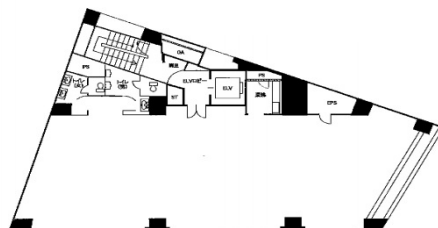

## 物件MAP

賃貸条件	
坪数	57.18坪
階数	7階
入居可能日	
ビル情報	
所在地	東京都新宿区津久戸町4-6
最寄り駅	東京メトロ南北線 飯田橋駅 徒歩4分 都営大江戸線 牛込神楽坂駅 徒歩5分 東京メトロ東西線 神楽坂駅 徒歩8分
エリア	四谷・市ヶ谷・飯田橋エリア
竣工	1986年4月
耐震	新耐震基準
階数	地上9階 地下1階
用途	事務所
構造	SRC造
設備情報	
エレベーター	1基
空調	個別空調
OAフロア	OAフロア
基準階天井高	
光ファイバー	無し
トイレ	男女別・室外
セキュリティ	有り
駐車場	無し