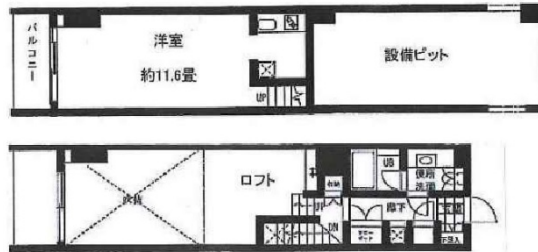

VORT東新宿 8階11.94坪

東京都新宿区大久保2-2-12

物件MAP

賃貸条件	
月額賃料	相談
坪数	11.94坪
坪単価	相談
共益費	相談
礼金	1ヶ月
敷金（保証金）	1ヶ月
階数	8階（804 申込有）
入居可能日	即日

ビル情報	
所在地	東京都新宿区大久保2-2-12
最寄り駅	東京メトロ副都心線 東新宿駅 徒歩5分 東京メトロ副都心線 西早稲田駅 徒歩5分 都営大江戸線 東新宿駅 徒歩8分 JR山手線 新大久保駅 徒歩12分
エリア	四谷・市ヶ谷・飯田橋エリア
竣工	2009年3月
耐震	新耐震基準
階数	地上11階 地下1階
用途	事務所/その他
構造	RC造

設備情報	
エレベーター	2基
空調	個別空調
OAフロア	OAフロア
基準階天井高	2,625mm
光ファイバー	有り
トイレ	男女別・室外
セキュリティ	有り
駐車場	有り