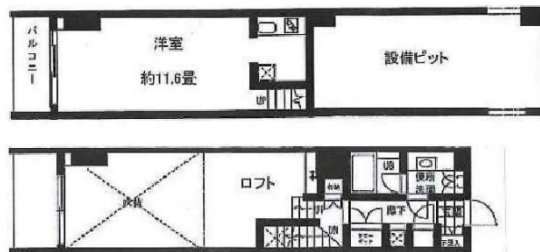

VORT東新宿 8階11.94坪

東京都新宿区大久保2-2-12

物件MAP

賃貸条件	
月額賃料	相談
坪数	11.94坪
坪単価	相談
共益費	相談
礼金	1ヶ月
敷金（保証金）	1ヶ月
階数	8階（804 申込有）
入居可能日	即日

ビル情報	
所在地	東京都新宿区大久保2-2-12
最寄り駅	東京メトロ副都心線 東新宿駅 徒歩5分 東京メトロ副都心線 西早稲田駅 徒歩5分 都営大江戸線 東新宿駅 徒歩8分 JR山手線 新大久保駅 徒歩12分
エリア	四谷・市ヶ谷・飯田橋エリア
竣工	2009年3月
耐震	新耐震基準
階数	地上11階 地下1階
用途	事務所/その他
構造	RC造

設備情報	
エレベーター	2基
空調	個別空調
OAフロア	OAフロア
基準階天井高	2,625mm
光ファイバー	有り
トイレ	男女別・室外
セキュリティ	有り
駐車場	有り

VORT東新宿 8階11.94坪 東京都新宿区大久保2-2-12

四谷・市ヶ谷・飯田橋エリア（ビルID：0012518）の賃貸オフィス

貸事務所・レンタルオフィス・オフィス移転ならQuickService

物件詳細はこちらから

0120-55-2620