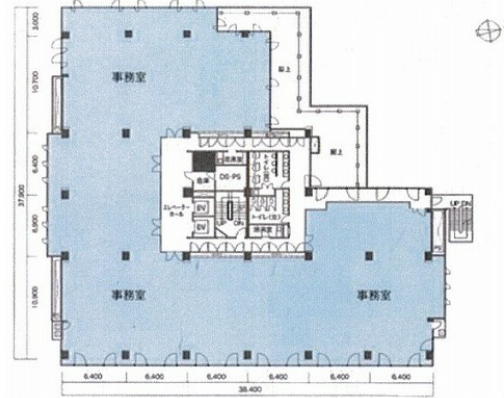

ルーシッドスクエア新宿イースト 1階187.34坪

東京都新宿区大久保1-3-21

物件MAP

賃貸条件	
月額賃料	相談
坪数	187.34坪
坪単価	相談
共益費	賃料に含む
礼金	無し
敷金（保証金）	12ヶ月
階数	1階
入居可能日	即日

ビル情報	
所在地	東京都新宿区大久保1-3-21
最寄り駅	東京メトロ副都心線 東新宿駅 徒歩1分 都営大江戸線 東新宿駅 徒歩4分 JR中央・総武線 大久保駅 徒歩10分
エリア	四谷・市ヶ谷・飯田橋エリア
竣工	1990年3月
耐震	新耐震基準
階数	地上8階 地下1階
用途	事務所
構造	SRC造

設備情報	
エレベーター	2基
空調	個別空調
OAフロア	OAフロア
基準階天井高	2,600mm
光ファイバー	有り
トイレ	男女別・室外
セキュリティ	有り
駐車場	有り