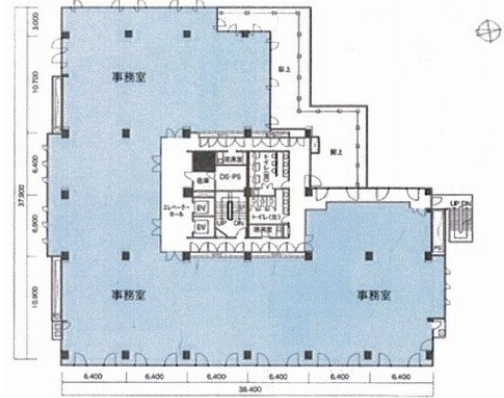

ルーシッドスクエア新宿イースト 1階187.34坪

東京都新宿区大久保1-3-21

物件MAP

賃貸条件	
月額賃料	相談
坪数	187.34坪
坪単価	相談
共益費	賃料に含む
礼金	無し
敷金（保証金）	12ヶ月
階数	1階
入居可能日	即日

ビル情報	
所在地	東京都新宿区大久保1-3-21
最寄り駅	東京メトロ副都心線 東新宿駅 徒歩1分 都営大江戸線 東新宿駅 徒歩4分 JR中央・総武線 大久保駅 徒歩10分
エリア	四谷・市ヶ谷・飯田橋エリア
竣工	1990年3月
耐震	新耐震基準
階数	地上8階 地下1階
用途	事務所
構造	SRC造

設備情報	
エレベーター	2基
空調	個別空調
OAフロア	OAフロア
基準階天井高	2,600mm
光ファイバー	有り
トイレ	男女別・室外
セキュリティ	有り
駐車場	有り

事務所移転の簡単検索サイト **Quick Service** クイックサービス
ルーシッドスクエア新宿イースト 1階187.34坪 東京都新宿区大久保1-3-21
四谷・市ヶ谷・飯田橋エリア（ビルID：0012509）の賃貸オフィス
貸事務所・レンタルオフィス・オフィス移転なら**QuickService**