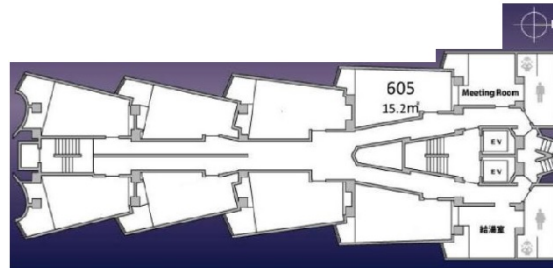

GUNKAN東新宿 6階4.59坪

東京都新宿区大久保1-1-10

物件MAP

賃貸条件	
坪数	4.59坪
階数	6階 (605)
入居可能日	
ビル情報	
所在地	東京都新宿区大久保1-1-10
最寄り駅	東京メトロ副都心線 東新宿駅 徒歩2分 JR山手線 新大久保駅 徒歩10分 JR山手線 新宿駅 徒歩10分
エリア	四谷・市ヶ谷・飯田橋エリア
竣工	1970年1月
耐震	旧耐震基準
階数	地上14階 地下1階
用途	事務所
構造	SRC造
設備情報	
エレベーター	1基
空調	個別空調
OAフロア	その他
基準階天井高	
光ファイバー	有り
トイレ	男女別・室外
セキュリティ	無し
駐車場	無し