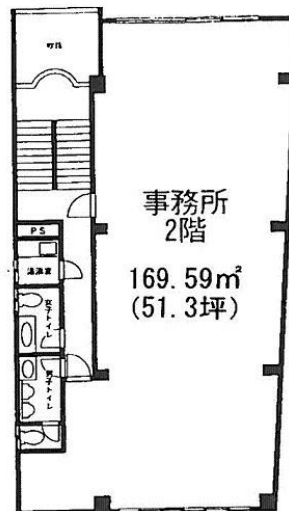

新宿グロウビル 2階51.3坪

東京都新宿区西新宿8-5-10

物件MAP

賃貸条件	
月額賃料	784,993円 (税別)
坪数	51.3坪
坪単価	15,302円 (税別)
共益費	賃料に含む
礼金	1ヶ月
敷金 (保証金)	6ヶ月
階数	2階
入居可能日	即日

ビル情報	
所在地	東京都新宿区西新宿8-5-10
最寄り駅	東京メトロ丸ノ内線 西新宿駅 徒歩1分 JR山手線 新宿駅 徒歩9分
エリア	西新宿エリア
竣工	1985年6月
耐震	新耐震基準
階数	地上3階
用途	事務所
構造	S造

設備情報	
エレベーター	3基
空調	個別空調
OAフロア	その他
基準階天井高	
光ファイバー	有り
トイレ	男女別・室外
セキュリティ	無し
駐車場	無し