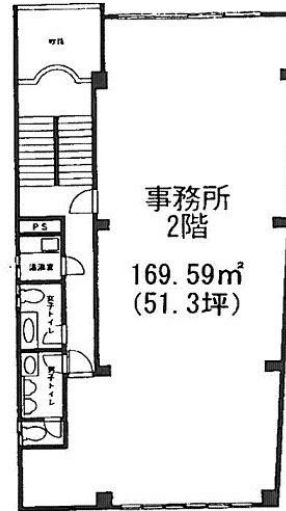

新宿グロウビル 2階51.3坪

東京都新宿区西新宿8-5-10

物件MAP

賃貸条件	
月額賃料	784,993円 (税別)
坪数	51.3坪
坪単価	15,302円 (税別)
共益費	賃料に含む
礼金	1ヶ月
敷金 (保証金)	6ヶ月
階数	2階
入居可能日	即日

ビル情報	
所在地	東京都新宿区西新宿8-5-10
最寄り駅	東京メトロ丸ノ内線 西新宿駅 徒歩1分 JR山手線 新宿駅 徒歩9分
エリア	西新宿エリア
竣工	1985年6月
耐震	新耐震基準
階数	地上3階
用途	事務所
構造	S造

設備情報	
エレベーター	3基
空調	個別空調
OAフロア	その他
基準階天井高	
光ファイバー	有り
トイレ	男女別・室外
セキュリティ	無し
駐車場	無し

事務所移転の簡単検索サイト

Quick Service

クイックサービス

新宿グロウビル 2階51.3坪 東京都新宿区西新宿8-5-10

西新宿エリア (ビルID: 0012448) の賃貸オフィス

貸事務所・レンタルオフィス・オフィス移転ならQuickService