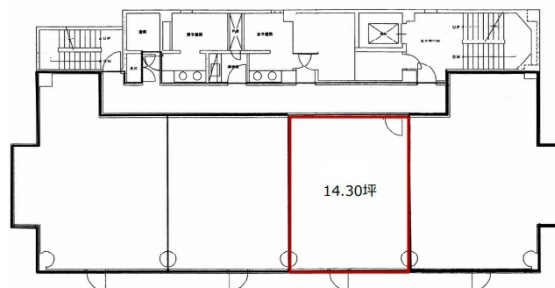

Daiwa新宿ウエストビル 4階14.3坪

東京都新宿区西新宿8-2-5

物件MAP

賃貸条件	
坪数	14.3坪
階数	4階 (C)
入居可能日	
ビル情報	
所在地	東京都新宿区西新宿8-2-5
最寄り駅	東京メトロ丸ノ内線 西新宿駅 徒歩3分 西武新宿線 西武新宿駅 徒歩6分 都営大江戸線 新宿西口駅 徒歩6分 都営大江戸線 都庁前駅 徒歩7分
エリア	西新宿エリア
竣工	1989年3月
耐震	新耐震基準
階数	地上4階
用途	事務所
構造	RC造
設備情報	
エレベーター	1基
空調	個別空調
OAフロア	OAフロア
基準階天井高	2,530mm
光ファイバー	有り
トイレ	調査中
セキュリティ	有り
駐車場	有り