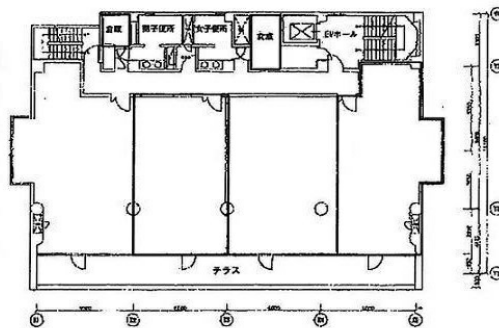

## 物件MAP

賃貸条件	
月額賃料	相談
坪数	23.53坪
坪単価	相談
共益費	賃料に含む
礼金	無し
敷金 (保証金)	8ヶ月
階数	3階 (C)
入居可能日	2024年4月

ビル情報	
所在地	東京都新宿区西新宿8-2-5
最寄り駅	東京メトロ丸ノ内線 西新宿駅 徒歩3分 西武新宿線 西武新宿駅 徒歩6分 都営大江戸線 新宿西口駅 徒歩6分 都営大江戸線 都庁前駅 徒歩7分
エリア	西新宿エリア
竣工	1989年3月
耐震	新耐震基準
階数	地上4階
用途	事務所
構造	RC造