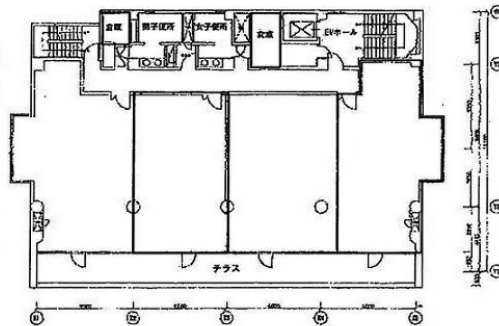

## 物件MAP

賃貸条件	
月額賃料	相談
坪数	23.53坪
坪単価	相談
共益費	賃料に含む
礼金	無し
敷金 (保証金)	8ヶ月
階数	3階 (C)
入居可能日	2024年4月

ビル情報	
所在地	東京都新宿区西新宿8-2-5
最寄り駅	東京メトロ丸ノ内線 西新宿駅 徒歩3分 西武新宿線 西武新宿駅 徒歩6分 都営大江戸線 新宿西口駅 徒歩6分 都営大江戸線 都庁前駅 徒歩7分
エリア	西新宿エリア
竣工	1989年3月
耐震	新耐震基準
階数	地上4階
用途	事務所
構造	RC造

設備情報	
エレベーター	1基
空調	個別空調
OAフロア	OAフロア
基準階天井高	2,530mm
光ファイバー	有り
トイレ	調査中
セキュリティ	有り
駐車場	有り

事務所移転の簡単検索サイト

**Quick Service**

クイックサービス

**Daiwa新宿ウエストビル 3階23.53坪** 東京都新宿区西新宿8-2-5

西新宿エリア (ビルID: 0012438) の賃貸オフィス

貸事務所・レンタルオフィス・オフィス移転なら**QuickService**