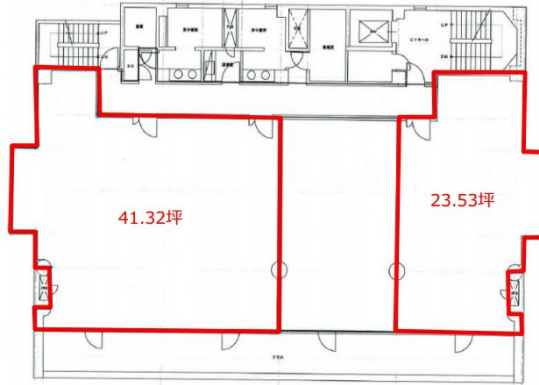

Daiwa新宿ウエストビル 3階41.32坪

東京都新宿区西新宿8-2-5

物件MAP

賃貸条件	
坪数	41.32坪
階数	3階 (A)
入居可能日	
ビル情報	
所在地	東京都新宿区西新宿8-2-5
最寄り駅	東京メトロ丸ノ内線 西新宿駅 徒歩3分 西武新宿線 西武新宿駅 徒歩6分 都営大江戸線 新宿西口駅 徒歩6分 都営大江戸線 都庁前駅 徒歩7分
エリア	西新宿エリア
竣工	1989年3月
耐震	新耐震基準
階数	地上4階
用途	事務所
構造	RC造
設備情報	
エレベーター	1基
空調	個別空調
OAフロア	OAフロア
基準階天井高	2,530mm
光ファイバー	有り
トイレ	調査中
セキュリティ	有り
駐車場	有り