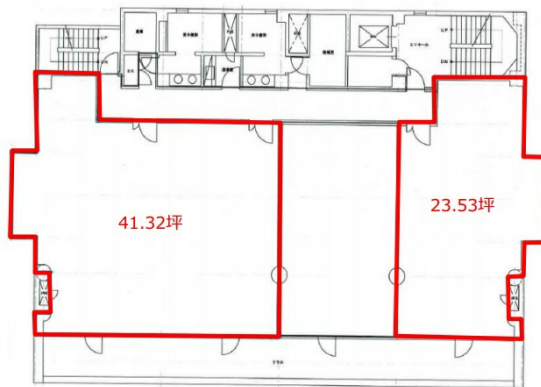

Daiwa新宿ウエストビル 3階41.32坪

東京都新宿区西新宿8-2-5

物件MAP

賃貸条件	
坪数	41.32坪
階数	3階 (A)
入居可能日	
ビル情報	
所在地	東京都新宿区西新宿8-2-5
最寄り駅	東京メトロ丸ノ内線 西新宿駅 徒歩3分 西武新宿線 西武新宿駅 徒歩6分 都営大江戸線 新宿西口駅 徒歩6分 都営大江戸線 都庁前駅 徒歩7分
エリア	西新宿エリア
竣工	1989年3月
耐震	新耐震基準
階数	地上4階
用途	事務所
構造	RC造
設備情報	
エレベーター	1基
空調	個別空調
OAフロア	OAフロア
基準階天井高	2,530mm
光ファイバー	有り
トイレ	調査中
セキュリティ	有り
駐車場	有り

事務所移転の簡単検索サイト

Quick Service

クイックサービス

Daiwa新宿ウエストビル 3階41.32坪 東京都新宿区西新宿8-2-5

西新宿エリア (ビルID: 0012438) の賃貸オフィス

貸事務所・レンタルオフィス・オフィス移転ならQuickService

物件詳細はこちらから

0120-55-2620