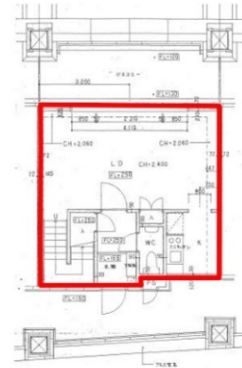

# 西新宿KFビル 7階24.85坪

東京都新宿区西新宿8-14-24

## ■7階

## 物件MAP

賃貸条件	
月額賃料	相談
坪数	24.85坪
坪単価	相談
共益費	相談
礼金	無し
敷金（保証金）	12ヶ月
階数	7階（702）
入居可能日	相談

ビル情報	
所在地	東京都新宿区西新宿8-14-24
最寄り駅	東京メトロ丸ノ内線 西新宿駅 徒歩4分 JR山手線 新宿駅 徒歩10分 都営大江戸線 都庁前駅 徒歩10分
エリア	西新宿エリア
竣工	1993年1月
耐震	新耐震基準
階数	地上8階 地下1階
用途	事務所
構造	S造、一部RC造