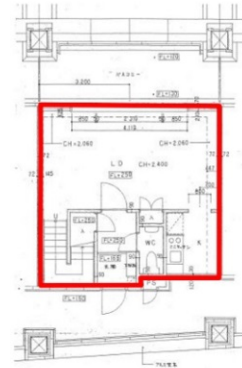

西新宿KFビル 7階24.85坪

東京都新宿区西新宿8-14-24

■7階

物件MAP

賃貸条件	
月額賃料	相談
坪数	24.85坪
坪単価	相談
共益費	相談
礼金	無し
敷金（保証金）	12ヶ月
階数	7階（702）
入居可能日	相談
ビル情報	
所在地	東京都新宿区西新宿8-14-24
最寄り駅	東京メトロ丸ノ内線 西新宿駅 徒歩4分 JR山手線 新宿駅 徒歩10分 都営大江戸線 都庁前駅 徒歩10分
エリア	西新宿エリア
竣工	1993年1月
耐震	新耐震基準
階数	地上8階 地下1階
用途	事務所
構造	S造、一部RC造
設備情報	
エレベーター	3基
空調	個別空調
OAフロア	
基準階天井高	2,520mm
光ファイバー	有り
トイレ	男女別・室外
セキュリティ	有り
駐車場	有り