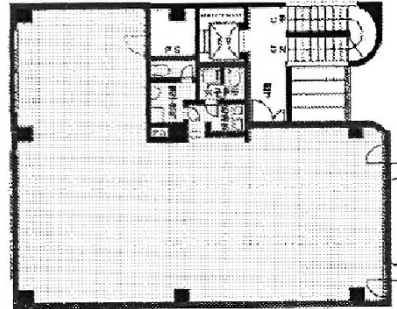

アドバンスビル 2階44.96坪

東京都新宿区西新宿8-1-16

物件MAP

賃貸条件	
坪数	44.96坪
階数	2階
入居可能日	
ビル情報	
所在地	東京都新宿区西新宿8-1-16
最寄り駅	東京メトロ丸ノ内線 西新宿駅 徒歩2分 JR山手線 新宿駅 徒歩8分 JR埼京線 新宿駅 徒歩8分
エリア	西新宿エリア
竣工	1992年4月
耐震	新耐震基準
階数	地上4階
用途	事務所
構造	RC造
設備情報	
エレベーター	1基
空調	個別空調
OAフロア	OAフロア
基準階天井高	2,500mm
光ファイバー	有り
トイレ	男女別・室外
セキュリティ	無し
駐車場	無し

事務所移転の簡単検索サイト

Quick Service

クイックサービス

アドバンスビル 2階44.96坪 東京都新宿区西新宿8-1-16

西新宿エリア (ビルID: 0012418) の賃貸オフィス

貸事務所・レンタルオフィス・オフィス移転ならQuickService

物件詳細はこちらから

0120-55-2620