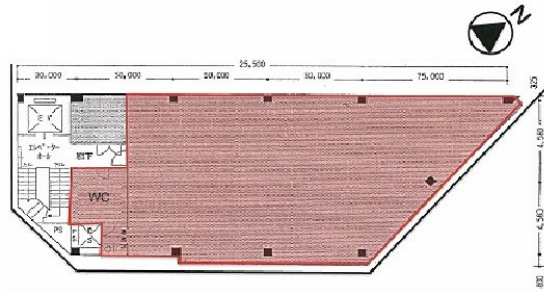

栗原ビル 6階52.08坪

東京都新宿区西新宿7-8-13

物件MAP

賃貸条件	
月額賃料	833,280円 (税別)
坪数	52.08坪
坪単価	16,000円 (税別)
共益費	賃料に含む
礼金	無し
敷金 (保証金)	10ヶ月
階数	6階
入居可能日	相談

ビル情報	
所在地	東京都新宿区西新宿7-8-13
最寄り駅	西武新宿線 西武新宿駅 徒歩3分 都営大江戸線 新宿西口駅 徒歩4分 JR山手線 新大久保駅 徒歩8分 JR中央・総武線 大久保駅 徒歩8分
エリア	西新宿エリア
竣工	1974年12月
耐震	旧耐震基準
階数	地上8階
用途	事務所
構造	SRC造

設備情報	
エレベーター	1基
空調	個別空調
OAフロア	OAフロア
基準階天井高	2,450mm
光ファイバー	有り
トイレ	男女別・室外
セキュリティ	有り
駐車場	無し

事務所移転の簡単検索サイト

Quick Service

クイックサービス

栗原ビル 6階52.08坪 東京都新宿区西新宿7-8-13

西新宿エリア (ビルID: 0012391) の賃貸オフィス

貸事務所・レンタルオフィス・オフィス移転ならQuickService