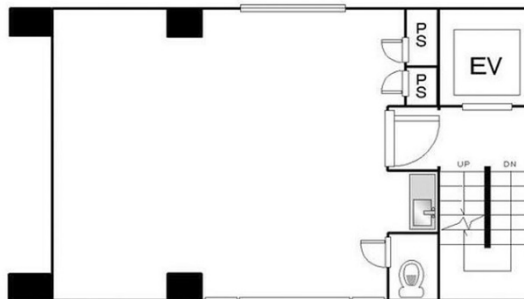

中川ビル 5階15坪

東京都新宿区西新宿7-8-11

物件MAP

賃貸条件	
月額賃料	195,000円 (税別)
坪数	15坪
坪単価	13,000円 (税別)
共益費	10,000円
礼金	無し
敷金 (保証金)	4ヶ月
階数	5階 (A)
入居可能日	即日

ビル情報	
所在地	東京都新宿区西新宿7-8-11
最寄り駅	西武新宿線 西武新宿駅 徒歩3分 都営大江戸線 新宿西口駅 徒歩4分 JR中央・総武線 大久保駅 徒歩7分 JR山手線 新大久保駅 徒歩8分
エリア	西新宿エリア
竣工	1978年1月
耐震	旧耐震基準
階数	地上6階 地下1階
用途	事務所
構造	S造