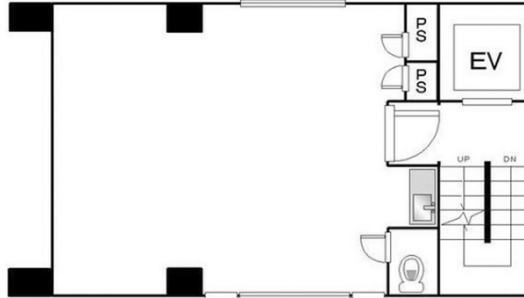

中川ビル 5階15坪

東京都新宿区西新宿7-8-11

物件MAP

賃貸条件	
月額賃料	195,000円 (税別)
坪数	15坪
坪単価	13,000円 (税別)
共益費	10,000円
礼金	無し
敷金 (保証金)	4ヶ月
階数	5階 (A)
入居可能日	即日

ビル情報	
所在地	東京都新宿区西新宿7-8-11
最寄り駅	西武新宿線 西武新宿駅 徒歩3分 都営大江戸線 新宿西口駅 徒歩4分 JR中央・総武線 大久保駅 徒歩7分 JR山手線 新大久保駅 徒歩8分
エリア	西新宿エリア
竣工	1978年1月
耐震	旧耐震基準
階数	地上6階 地下1階
用途	事務所
構造	S造

設備情報	
エレベーター	1基
空調	個別空調
OAフロア	その他
基準階天井高	
光ファイバー	有り
トイレ	男女共用・室内
セキュリティ	無し
駐車場	無し

事務所移転の簡単検索サイト

Quick Service

クイックサービス

中川ビル 5階15坪 東京都新宿区西新宿7-8-11

西新宿エリア (ビルID: 0012387) の賃貸オフィス

貸事務所・レンタルオフィス・オフィス移転なら**QuickService**