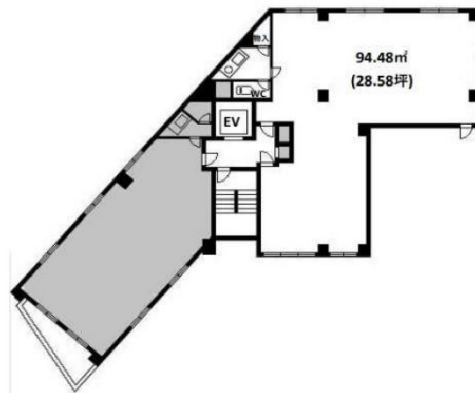

第2山本ビル 2階28.58坪

東京都新宿区西新宿7-7-28

物件MAP

賃貸条件	
月額賃料	357,250円 (税別)
坪数	28.58坪
坪単価	12,500円 (税別)
共益費	57,160円
礼金	1ヶ月
敷金 (保証金)	4ヶ月
階数	2階 (201)
入居可能日	即日

ビル情報	
所在地	東京都新宿区西新宿7-7-28
最寄り駅	西武新宿線 西武新宿駅 徒歩4分 JR中央・総武線 大久保駅 徒歩5分 JR山手線 新大久保駅 徒歩6分 都営大江戸線 新宿西口駅 徒歩7分
エリア	西新宿エリア
竣工	1982年3月
耐震	旧耐震基準
階数	地上7階
用途	事務所
構造	RC造

設備情報	
エレベーター	1基
空調	個別空調
OAフロア	タイルカーペット
基準階天井高	
光ファイバー	有り
トイレ	男女共用・室内
セキュリティ	無し
駐車場	無し

第2山本ビル 2階28.58坪 東京都新宿区西新宿7-7-28

西新宿エリア (ビルID: 0012377) の賃貸オフィス

貸事務所・レンタルオフィス・オフィス移転ならQuickService

物件詳細はこちらから

 0120-55-2620