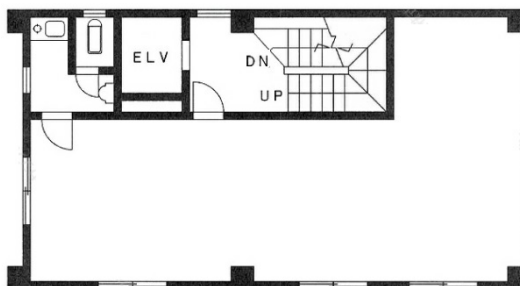

# 第一山本ビル 2階23.56坪

東京都新宿区西新宿7-7-28

## 物件MAP

賃貸条件	
月額賃料	294,500円 (税別)
坪数	23.56坪
坪単価	12,500円 (税別)
共益費	47,120円
礼金	1ヶ月
敷金 (保証金)	4ヶ月
階数	2階
入居可能日	相談

ビル情報	
所在地	東京都新宿区西新宿7-7-28
最寄り駅	西武新宿線 西武新宿駅 徒歩4分 JR中央・総武線 大久保駅 徒歩5分 都営大江戸線 新宿西口駅 徒歩6分 JR山手線 新大久保駅 徒歩6分
エリア	西新宿エリア
竣工	1976年1月
耐震	旧耐震基準
階数	地上7階
用途	事務所
構造	S造