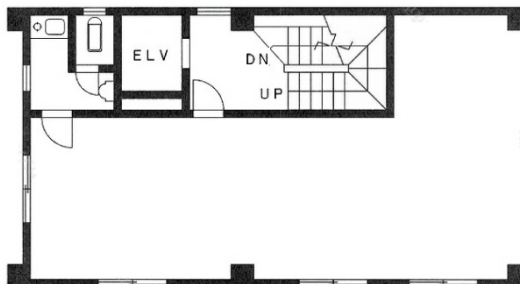

# 第一山本ビル 2階23.56坪

東京都新宿区西新宿7-7-28

## 物件MAP

賃貸条件	
月額賃料	294,500円 (税別)
坪数	23.56坪
坪単価	12,500円 (税別)
共益費	47,120円
礼金	1ヶ月
敷金 (保証金)	4ヶ月
階数	2階
入居可能日	相談

ビル情報	
所在地	東京都新宿区西新宿7-7-28
最寄り駅	西武新宿線 西武新宿駅 徒歩4分 JR中央・総武線 大久保駅 徒歩5分 都営大江戸線 新宿西口駅 徒歩6分 JR山手線 新大久保駅 徒歩6分
エリア	西新宿エリア
竣工	1976年1月
耐震	旧耐震基準
階数	地上7階
用途	事務所
構造	S造