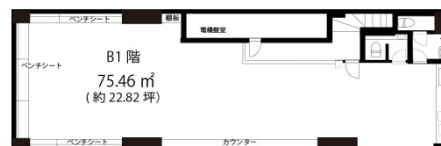

ワコーレ新宿第2ビル 地下1階22.82坪

東京都新宿区西新宿7-7-25

物件MAP

賃貸条件	
月額賃料	414,909円 (税別)
坪数	22.82坪
坪単価	18,182円 (税別)
共益費	賃料に含む
礼金	無し
敷金 (保証金)	4ヶ月
階数	B1階
入居可能日	相談

ビル情報	
所在地	東京都新宿区西新宿7-7-25
最寄り駅	JR中央・総武線 大久保駅 徒歩3分 都営大江戸線 新宿西口駅 徒歩5分 JR山手線 新宿駅 徒歩7分 JR山手線 新大久保駅 徒歩8分
エリア	西新宿エリア
竣工	1980年8月
耐震	旧耐震基準
階数	地上8階 地下1階
用途	事務所/店舗
構造	SRC造