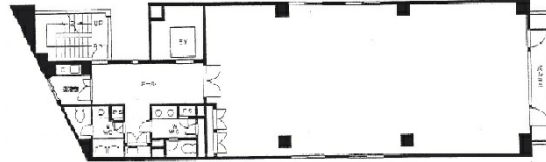

GOWA西新宿ビル 5階41.37坪

東京都新宿区西新宿7-5-8

物件MAP

賃貸条件	
坪数	41.37坪
階数	5階
入居可能日	

ビル情報	
所在地	東京都新宿区西新宿7-5-8
最寄り駅	東京メトロ丸ノ内線 西新宿駅 徒歩4分 JR山手線 新宿駅 徒歩7分
エリア	西新宿エリア
竣工	1993年5月
耐震	新耐震基準
階数	地上10階
用途	事務所
構造	S造

設備情報	
エレベーター	1基
空調	個別空調
OAフロア	OAフロア
基準階天井高	
光ファイバー	有り
トイレ	男女別・室外
セキュリティ	有り
駐車場	無し

事務所移転の簡単検索サイト

Quick Service

クイックサービス

GOWA西新宿ビル 5階41.37坪 東京都新宿区西新宿7-5-8

西新宿エリア (ビルID: 0012367) の賃貸オフィス

貸事務所・レンタルオフィス・オフィス移転なら**QuickService**

物件詳細はこちらから

 **0120-55-2620**