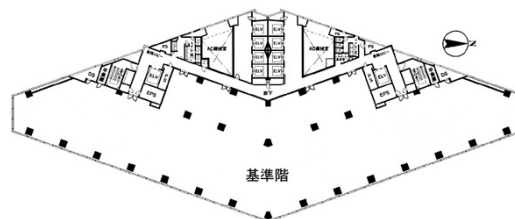

# 西新宿プライムスクエア 10階440坪

東京都新宿区西新宿7-5-25

436.74 坪

物件MAP

賃貸条件	
月額賃料	相談
坪数	440坪
坪単価	相談
共益費	賃料に含む
礼金	無し
敷金（保証金）	12ヶ月
階数	10階
入居可能日	2024年8月

ビル情報	
所在地	東京都新宿区西新宿7-5-25
最寄り駅	西武新宿線 西武新宿駅 徒歩3分 都営大江戸線 新宿西口駅 徒歩11分 東京メトロ丸ノ内線 新宿駅 徒歩11分 JR山手線 新宿駅 徒歩11分
エリア	西新宿エリア
竣工	1988年11月
耐震	新耐震基準
階数	地上16階 地下2階
用途	事務所/倉庫・工場
構造	S造

設備情報	
エレベーター	10基
空調	セントラル空調
OAフロア	OAフロア
基準階天井高	2,550mm
光ファイバー	有り
トイレ	男女別・室外
セキュリティ	有り
駐車場	有り