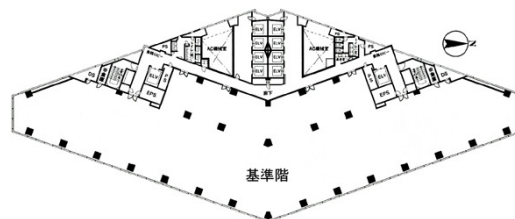

# 西新宿プライムスクエア 10階440坪

東京都新宿区西新宿7-5-25

436.74 坪

## 物件MAP

賃貸条件	
月額賃料	相談
坪数	440坪
坪単価	相談
共益費	賃料に含む
礼金	無し
敷金（保証金）	12ヶ月
階数	10階
入居可能日	2024年8月

ビル情報	
所在地	東京都新宿区西新宿7-5-25
最寄り駅	西武新宿線 西武新宿駅 徒歩3分 都営大江戸線 新宿西口駅 徒歩11分 東京メトロ丸ノ内線 新宿駅 徒歩11分 JR山手線 新宿駅 徒歩11分
エリア	西新宿エリア
竣工	1988年11月
耐震	新耐震基準
階数	地上16階 地下2階
用途	事務所/倉庫・工場
構造	S造

設備情報	
エレベーター	10基
空調	セントラル空調
OAフロア	OAフロア
基準階天井高	2,550mm
光ファイバー	有り
トイレ	男女別・室外
セキュリティ	有り
駐車場	有り

事務所移転の簡単検索サイト

Quick Service

クイックサービス

西新宿プライムスクエア 10階440坪 東京都新宿区西新宿7-5-25

西新宿エリア（ビルID：0012360）の賃貸オフィス

貸事務所・レンタルオフィス・オフィス移転ならQuickService