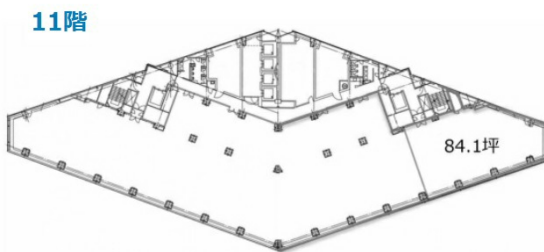

西新宿プライムスクエア 11階84.18坪

東京都新宿区西新宿7-5-25

物件MAP

賃貸条件	
月額賃料	相談
坪数	84.18坪
坪単価	相談
共益費	賃料に含む
礼金	無し
敷金（保証金）	12ヶ月
階数	11階
入居可能日	2024年7月

ビル情報	
所在地	東京都新宿区西新宿7-5-25
最寄り駅	西武新宿線 西武新宿駅 徒歩3分 都営大江戸線 新宿西口駅 徒歩11分 東京メトロ丸ノ内線 新宿駅 徒歩11分 JR山手線 新宿駅 徒歩11分
エリア	西新宿エリア
竣工	1988年11月
耐震	新耐震基準
階数	地上16階 地下2階
用途	事務所/倉庫・工場
構造	S造

設備情報	
エレベーター	10基
空調	セントラル空調
OAフロア	OAフロア
基準階天井高	2,550mm
光ファイバー	有り
トイレ	男女別・室外
セキュリティ	有り
駐車場	有り