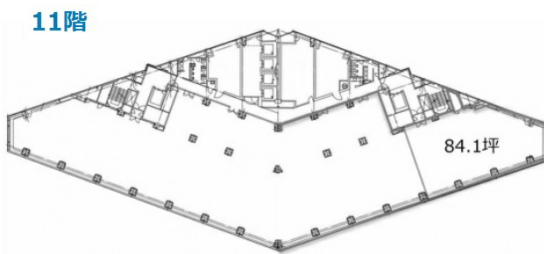

# 西新宿プライムスクエア 11階84.18坪

東京都新宿区西新宿7-5-25

## 物件MAP

賃貸条件	
月額賃料	相談
坪数	84.18坪
坪単価	相談
共益費	賃料に含む
礼金	無し
敷金（保証金）	12ヶ月
階数	11階
入居可能日	2024年7月

ビル情報	
所在地	東京都新宿区西新宿7-5-25
最寄り駅	西武新宿線 西武新宿駅 徒歩3分 都営大江戸線 新宿西口駅 徒歩11分 東京メトロ丸ノ内線 新宿駅 徒歩11分 JR山手線 新宿駅 徒歩11分
エリア	西新宿エリア
竣工	1988年11月
耐震	新耐震基準
階数	地上16階 地下2階
用途	事務所/倉庫・工場
構造	S造

設備情報	
エレベーター	10基
空調	セントラル空調
OAフロア	OAフロア
基準階天井高	2,550mm
光ファイバー	有り
トイレ	男女別・室外
セキュリティ	有り
駐車場	有り

事務所移転の簡単検索サイト

Quick Service

クイックサービス

西新宿プライムスクエア 11階84.18坪 東京都新宿区西新宿7-5-25

西新宿エリア（ビルID：0012360）の賃貸オフィス

貸事務所・レンタルオフィス・オフィス移転ならQuickService