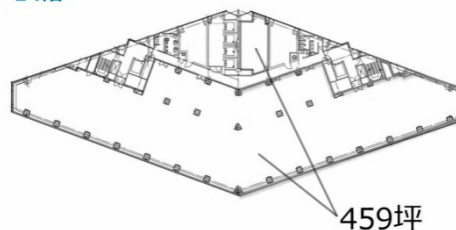

# 西新宿プライムスクエア 14階459.05坪

東京都新宿区西新宿7-5-25

14階

物件MAP

賃貸条件	
月額賃料	相談
坪数	459.05坪
坪単価	相談
共益費	賃料に含む
礼金	無し
敷金（保証金）	12ヶ月
階数	14階（申込有）
入居可能日	即日

ビル情報	
所在地	東京都新宿区西新宿7-5-25
最寄り駅	西武新宿線 西武新宿駅 徒歩8分 都営大江戸線 新宿西口駅 徒歩8分 東京メトロ丸ノ内線 新宿駅 徒歩8分 JR山手線 新宿駅 徒歩8分
エリア	西新宿エリア
竣工	1988年11月
耐震	新耐震基準
階数	地上16階 地下2階
用途	事務所/倉庫・工場
構造	S造

設備情報	
エレベーター	10基
空調	セントラル空調
OAフロア	OAフロア
基準階天井高	2,550mm
光ファイバー	有り
トイレ	男女別・室外
セキュリティ	有り
駐車場	有り