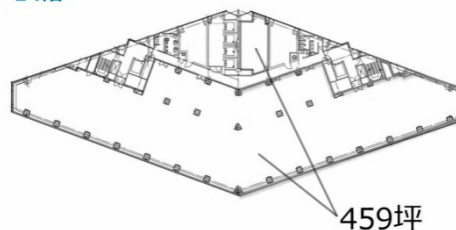

# 西新宿プライムスクエア 14階459.05坪

東京都新宿区西新宿7-5-25

14階

物件MAP

賃貸条件	
月額賃料	相談
坪数	459.05坪
坪単価	相談
共益費	賃料に含む
礼金	無し
敷金（保証金）	12ヶ月
階数	14階
入居可能日	2024年8月

ビル情報	
所在地	東京都新宿区西新宿7-5-25
最寄り駅	西武新宿線 西武新宿駅 徒歩3分 都営大江戸線 新宿西口駅 徒歩11分 東京メトロ丸ノ内線 新宿駅 徒歩11分 JR山手線 新宿駅 徒歩11分
エリア	西新宿エリア
竣工	1988年11月
耐震	新耐震基準
階数	地上16階 地下2階
用途	事務所/倉庫・工場
構造	S造

設備情報	
エレベーター	10基
空調	セントラル空調
OAフロア	OAフロア
基準階天井高	2,550mm
光ファイバー	有り
トイレ	男女別・室外
セキュリティ	有り
駐車場	有り