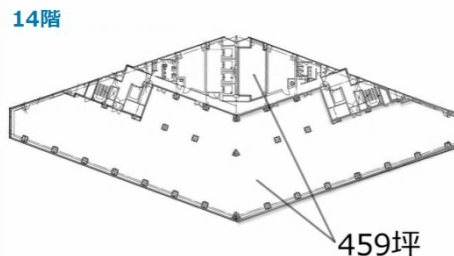

# 西新宿プライムスクエア 14階459.05坪

東京都新宿区西新宿7-5-25

## 物件MAP

| 賃貸条件    |         |
|---------|---------|
| 月額賃料    | 相談      |
| 坪数      | 459.05坪 |
| 坪単価     | 相談      |
| 共益費     | 賃料に含む   |
| 礼金      | 無し      |
| 敷金（保証金） | 12ヶ月    |
| 階数      | 14階     |
| 入居可能日   | 2024年8月 |