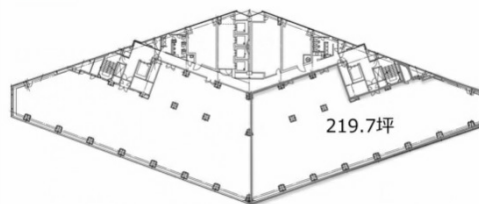

西新宿プライムスクエア 15階219.7坪

東京都新宿区西新宿7-5-25

15階

物件MAP

賃貸条件	
月額賃料	相談
坪数	219.7坪
坪単価	相談
共益費	賃料に含む
礼金	無し
敷金（保証金）	12ヶ月
階数	15階
入居可能日	2024年7月
ビル情報	
所在地	東京都新宿区西新宿7-5-25
最寄り駅	西武新宿線 西武新宿駅 徒歩3分 都営大江戸線 新宿西口駅 徒歩11分 東京メトロ丸ノ内線 新宿駅 徒歩11分 JR山手線 新宿駅 徒歩11分
エリア	西新宿エリア
竣工	1988年11月
耐震	新耐震基準
階数	地上16階 地下2階
用途	事務所/倉庫・工場
構造	S造
設備情報	
エレベーター	10基
空調	セントラル空調
OAフロア	OAフロア
基準階天井高	2,550mm
光ファイバー	有り
トイレ	男女別・室外
セキュリティ	有り
駐車場	有り