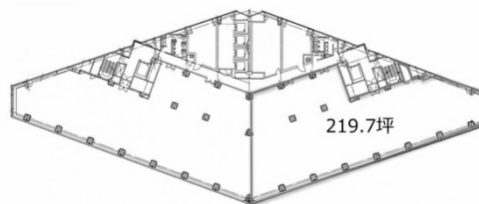

西新宿プライムスクエア 15階219.7坪

東京都新宿区西新宿7-5-25

15階

物件MAP

賃貸条件	
月額賃料	相談
坪数	219.7坪
坪単価	相談
共益費	賃料に含む
礼金	無し
敷金（保証金）	12ヶ月
階数	15階
入居可能日	2024年7月
ビル情報	
所在地	東京都新宿区西新宿7-5-25
最寄り駅	西武新宿線 西武新宿駅 徒歩3分 都営大江戸線 新宿西口駅 徒歩11分 東京メトロ丸ノ内線 新宿駅 徒歩11分 JR山手線 新宿駅 徒歩11分
エリア	西新宿エリア
竣工	1988年11月
耐震	新耐震基準
階数	地上16階 地下2階
用途	事務所/倉庫・工場
構造	S造
設備情報	
エレベーター	10基
空調	セントラル空調
OAフロア	OAフロア
基準階天井高	2,550mm
光ファイバー	有り
トイレ	男女別・室外
セキュリティ	有り
駐車場	有り

事務所移転の簡単検索サイト

Quick Service

クイックサービス

西新宿プライムスクエア 15階219.7坪 東京都新宿区西新宿7-5-25

西新宿エリア（ビルID：0012360）の賃貸オフィス

貸事務所・レンタルオフィス・オフィス移転ならQuickService

物件詳細はこちらから

0120-55-2620