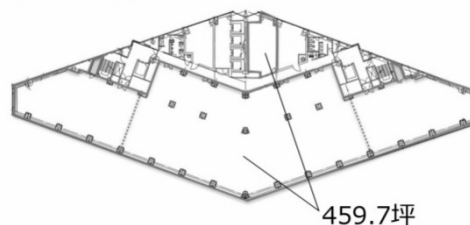

西新宿プライムスクエア 16階459.77坪

東京都新宿区西新宿7-5-25

16階 459.77坪

物件MAP

賃貸条件	
月額賃料	相談
坪数	459.77坪
坪単価	相談
共益費	賃料に含む
礼金	無し
敷金（保証金）	12ヶ月
階数	16階
入居可能日	即日

ビル情報	
所在地	東京都新宿区西新宿7-5-25
最寄り駅	西武新宿線 西武新宿駅 徒歩3分 都営大江戸線 新宿西口駅 徒歩11分 東京メトロ丸ノ内線 新宿駅 徒歩11分 JR山手線 新宿駅 徒歩11分
エリア	西新宿エリア
竣工	1988年11月
耐震	新耐震基準
階数	地上16階 地下2階
用途	事務所/倉庫・工場
構造	S造

設備情報	
エレベーター	10基
空調	セントラル空調
OAフロア	OAフロア
基準階天井高	2,550mm
光ファイバー	有り
トイレ	男女別・室外
セキュリティ	有り
駐車場	有り