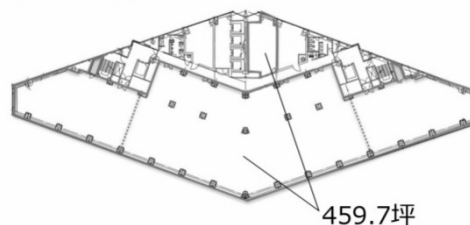

西新宿プライムスクエア 16階459.77坪

東京都新宿区西新宿7-5-25

16階 459.77坪

物件MAP

賃貸条件	
月額賃料	相談
坪数	459.77坪
坪単価	相談
共益費	賃料に含む
礼金	無し
敷金（保証金）	12ヶ月
階数	16階
入居可能日	即日

ビル情報	
所在地	東京都新宿区西新宿7-5-25
最寄り駅	西武新宿線 西武新宿駅 徒歩3分 都営大江戸線 新宿西口駅 徒歩11分 東京メトロ丸ノ内線 新宿駅 徒歩11分 JR山手線 新宿駅 徒歩11分
エリア	西新宿エリア
竣工	1988年11月
耐震	新耐震基準
階数	地上16階 地下2階
用途	事務所/倉庫・工場
構造	S造

設備情報	
エレベーター	10基
空調	セントラル空調
OAフロア	OAフロア
基準階天井高	2,550mm
光ファイバー	有り
トイレ	男女別・室外
セキュリティ	有り
駐車場	有り

西新宿プライムスクエア 16階459.77坪 東京都新宿区西新宿7-5-25

西新宿エリア（ビルID：0012360）の賃貸オフィス

貸事務所・レンタルオフィス・オフィス移転ならQuickService

物件詳細はこちらから