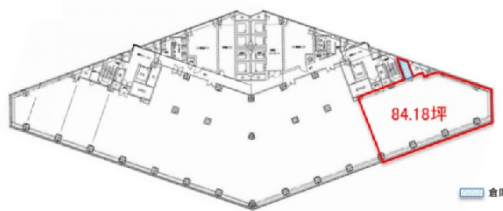

西新宿プライムスクエア 13階84.18坪

東京都新宿区西新宿7-5-25

物件MAP

賃貸条件	
月額賃料	相談
坪数	84.18坪
坪単価	相談
共益費	賃料に含む
礼金	無し
敷金（保証金）	12ヶ月
階数	13階
入居可能日	即日

ビル情報	
所在地	東京都新宿区西新宿7-5-25
最寄り駅	西武新宿線 西武新宿駅 徒歩3分 都営大江戸線 新宿西口駅 徒歩11分 東京メトロ丸ノ内線 新宿駅 徒歩11分 JR山手線 新宿駅 徒歩11分
エリア	西新宿エリア
竣工	1988年11月
耐震	新耐震基準
階数	地上16階 地下2階
用途	事務所/倉庫・工場
構造	S造

設備情報	
エレベーター	10基
空調	セントラル空調
OAフロア	OAフロア
基準階天井高	2,550mm
光ファイバー	有り
トイレ	男女別・室外
セキュリティ	有り
駐車場	有り